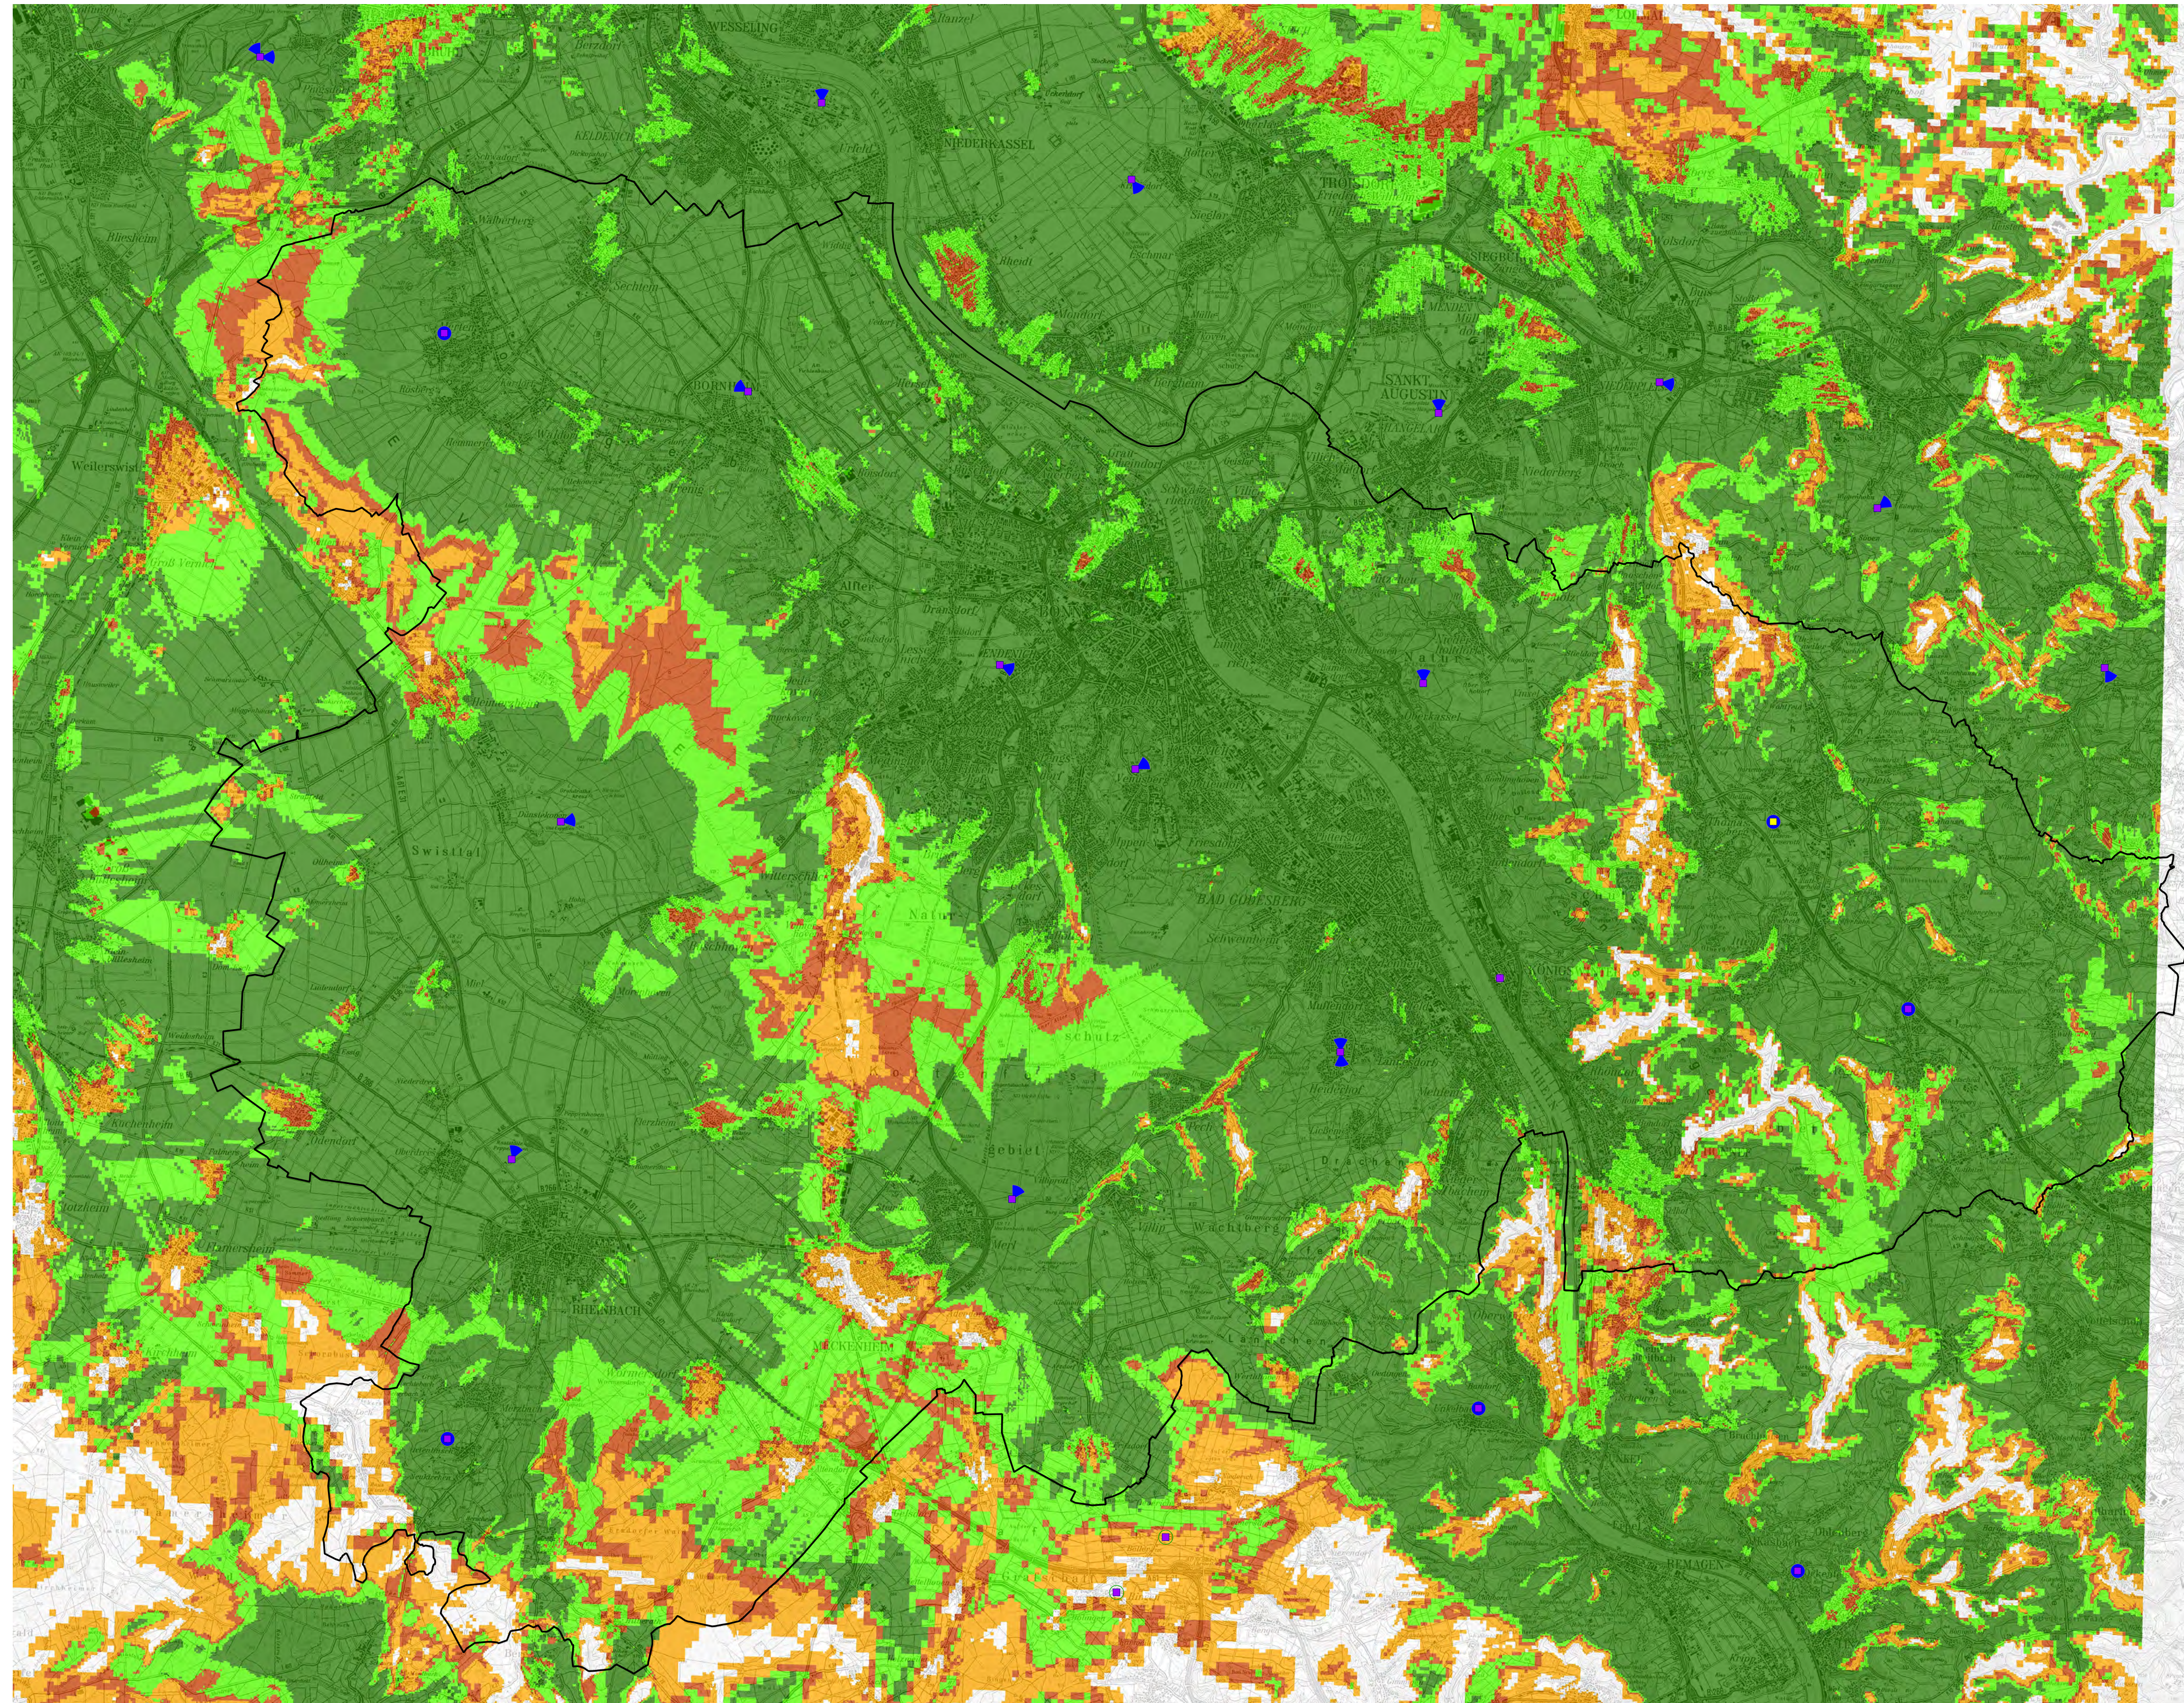

# Funkversorgung Bonn (fiktiv)

— Shape: KPB\_NRW\_2012  
Power [dBm]  
□ unterhalb Kat. 0/1  
■ Kategorie 0/1  
■ Kategorie 2  
■ Kategorie 3  
■ Kategorie 4